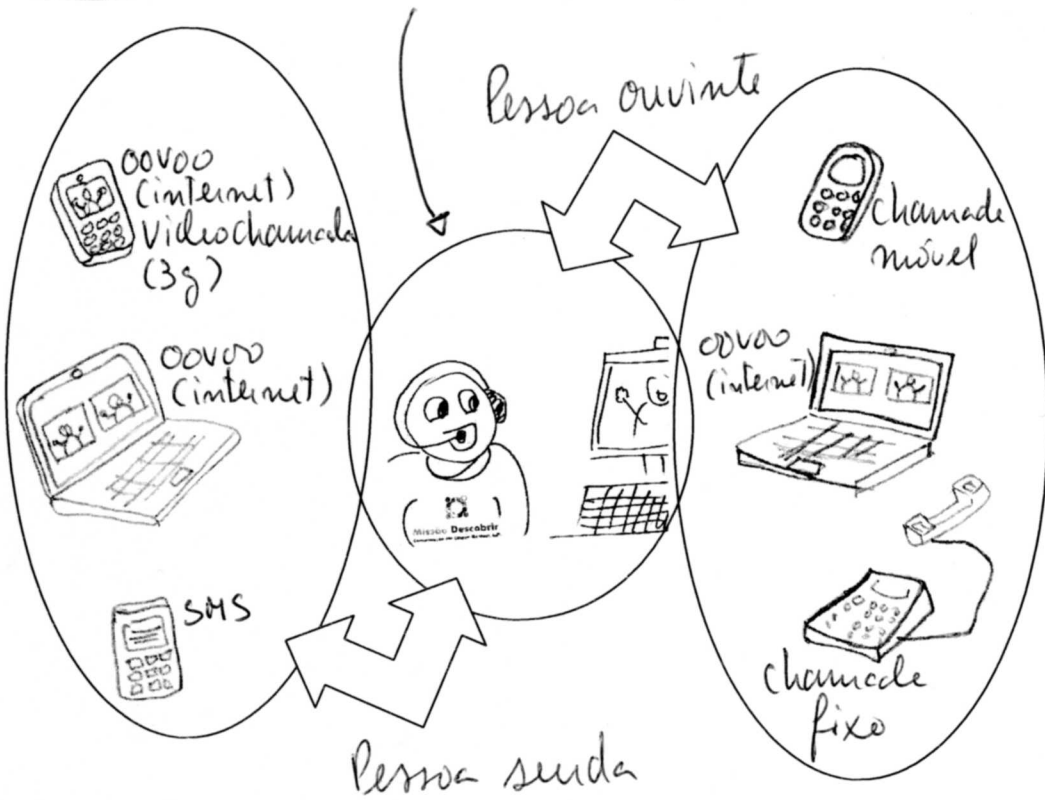

SVI - Serviço de Videointerpretação

Missão Descobrir - SUI

" Já chegou a Comunicação à sua Casa ou ao seu emprego "

Centro de Interpretação à Distância

ooVoo: missaodescobrir-svi
 Telef.: 211 912 995
 Telemóvel: 919 701 610

A Comunicação nunca esteve tão perto de si como na Missão Descobrir!

O que é o ooVoo?

Com o ooVoo, pode contactar à distância com qualquer pessoa, a qualquer momento, com chamadas de vídeo, mensagens de vídeo, chamadas telefónicas, texto e muito mais. No que às tecnologias diz respeito, apresentamos o ooVoo que, associado a um centro de tradução, dotado por sua vez, de um serviço de vídeo - interpretação, permite estabelecer a comunicação entre surdos e ouvintes. Comunique de uma forma mais fácil e divertida!

download grátis: www.ooVoo.com

O que é o Serviço de Videointerpretação?

Trata-se de um relay-call center através de videochamada que estará ao dispor para chamadas pessoais (e.g., marcação de consultas médicas, ou simplesmente ter uma conversa com um familiar, etc...). Essas mesmas chamadas poderão ser realizadas através de 3G, por computador, videofone entre outras. Concretize o seu projeto de vida, o seu exercício de cidadania, a sua formação e actividade profissional de uma forma simples, confidencial e económica!